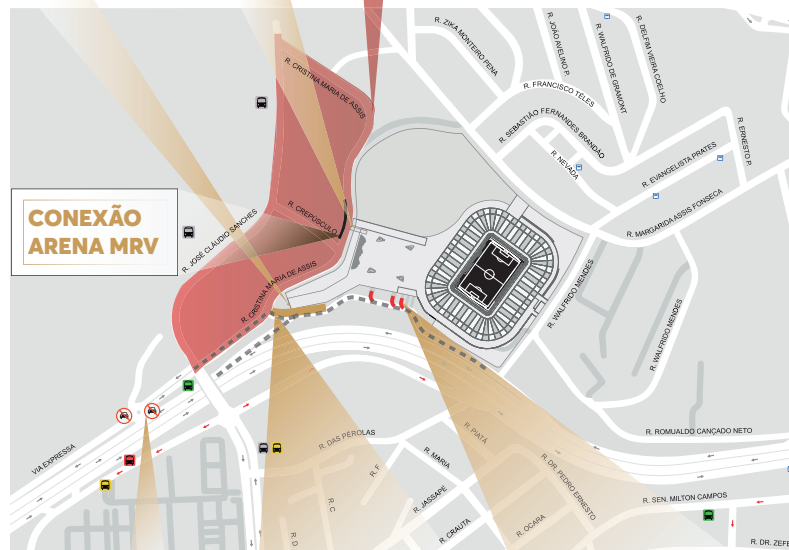

NASCIMENTO DO CAMPO

15 de ABRIL - 9h às 12h

PROIBIDO ESTACIONAR

Mapa de chegada

ENTRADA DO PÚBLICO

CONEXÃO ARENA MRV

TRÂNSITO LOCAL

DESEMBARQUE

ESTACIONAMENTO

Mapa de saída

CONEXÃO ARENA MRV

ROTA CONTAGEM

ROTA ANEL VITÓRIA E DELTA

TRÂNSITO LOCAL

APP

TÁXI

ROTA ANEL RJ

ROTA BH

401 e 4033

3053

4031

Todas as linhas as linhas abaixo

406R	518R	2560
2570	2570R	2571
2580	2760	2760R
3303	3303R	3304
3305	3305R	3306R
3851	6332	6660R
6720	6720R	6721
6721R	6780	6781R
6820	6820R	6983R
7400	7400R	7430
7430R	7700	7700R
7710	7710R	7711

Informações importantes :

- Abertura dos portões às **8h**;
- Fique atento às **proibições de estacionamento**;
- Acesso ao estacionamento e embarque na Via Marginal da Via Expressa (---);
- **Desembarque** e acesso para Via Marginal só será permitido **até as 10:30**;
- **Embarque para táxis, aplicativos e caronas** ao final do evento apenas depois do viaduto do Camargos.